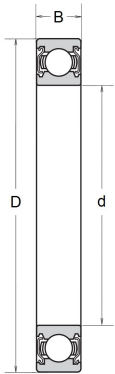

Datenblatt

6900 ZZ GPR

CUBE

Rillenkugellager mit Deckscheiben

Technische Angaben

Artikel Nr. 002.201.026163

d	10 mm
D	22 mm
B / L / s	6 mm
Gewicht kg	0.009
Schmierung	G105 = Kyodo Yushi Multemp SRL -50/+150° C