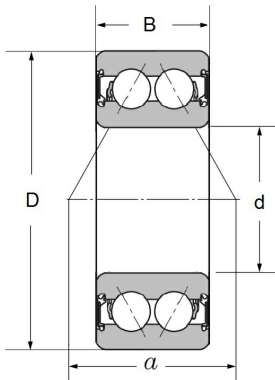

Datenblatt

3000 2RSRT9H

WIB

Schrägkugellager zweireihig mit Dichtscheiben

Technische Angaben

Artikel Nr. 002.201.004476

d	10 mm
D	26 mm
B / L / s	12 mm
Gewicht kg	0.022

Alle Angaben ohne Gewähr. Irrtümer vorbehalten.