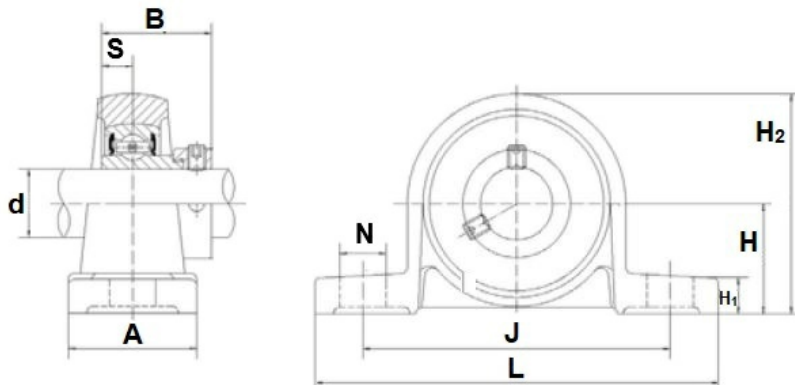

# Datenblatt

UP 000

CUBE

Stehlagereinheiten SILBERSERIE

## Technische Angaben

Artikel Nr. 804.401.012963

d	10 mm
B / L / s	17.5 mm
L	67 mm
S	4 mm
N	7 mm
J	53 mm
A	16 mm
H	18 mm
H1	6 mm
H2	35 mm
Gewicht kg	0.17

Alle Angaben ohne Gewähr. Irrtümer vorbehalten.