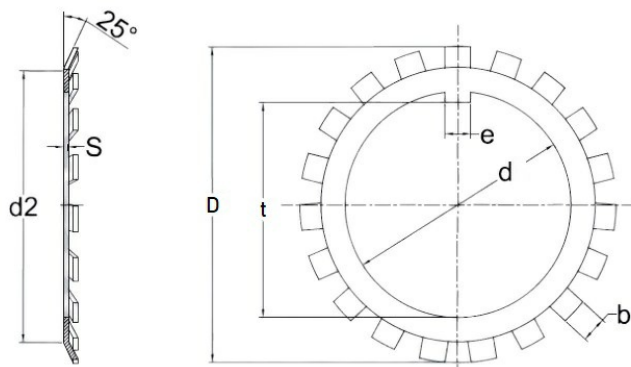

**MB 0**

**CUBE**

**Sicherungsbleche**

## Technische Angaben

Artikel Nr. 802.204.007491

d	10 mm
d2	21 mm
D	13.5 mm
B / L / s	8.5 mm
b	3 mm
t	8.5 mm
S	1 mm
Gewicht kg	0.0013

Alle Angaben ohne Gewähr. Irrtümer vorbehalten.