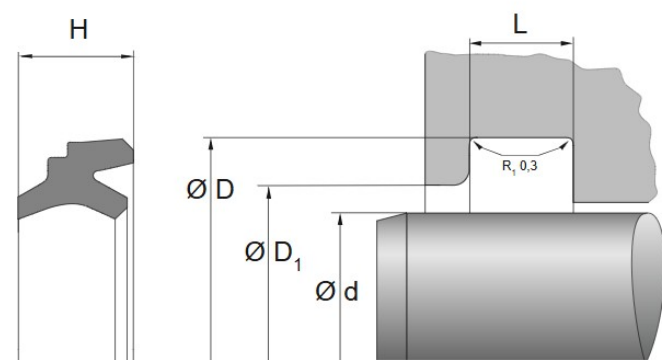

AD 10-16.4-3.8/5.8

MTO

Doppelabstreifer FPM AD51

## Technische Angaben

Artikel Nr. 009.912.048281

d	10 mm
D	16.4 mm
B / L / s	6 mm
b	4.8 mm
Bi	3.8 mm
H	5.8 mm

Alle Angaben ohne Gewähr. Irrtümer vorbehalten.