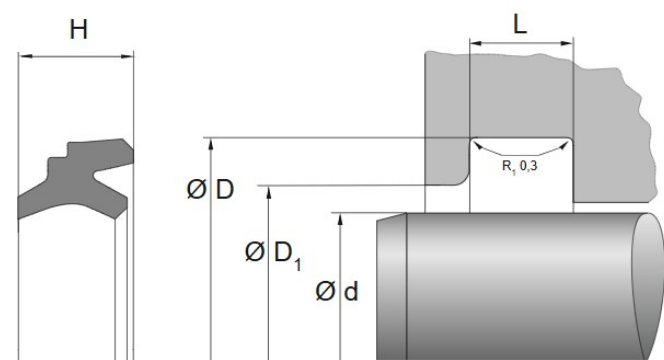

AD 10-16.4-3.8/5.8

MTO

Doppelabstreifer PUR AD51

Technische Angaben

Artikel Nr. 809.912.048041

d	10 mm
D	16.4 mm
B / L / s	6 mm
b	4.8 mm
Bi	3.8 mm
H	5.8 mm
Gewicht kg	0.004

Alle Angaben ohne Gewähr. Irrtümer vorbehalten.