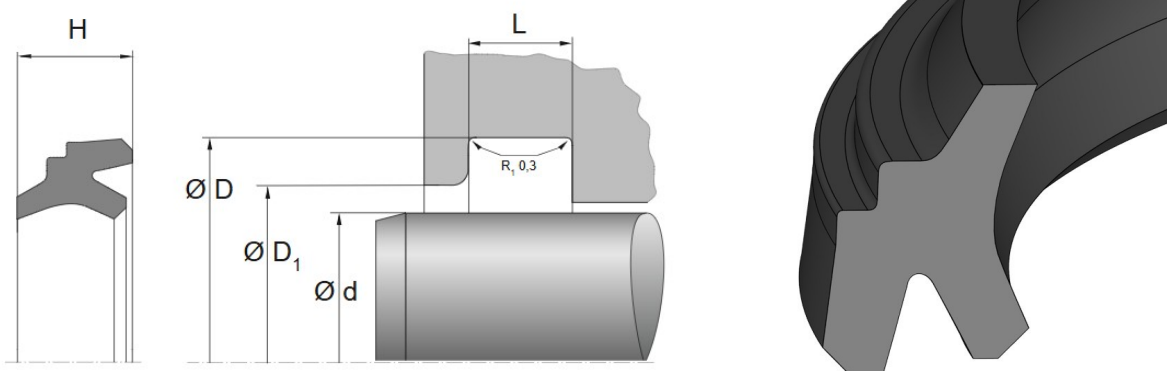

AD 10-16.4-3.8/5.8

MTO

Doppelabstreifer NBR AD51

Technische Angaben

Artikel Nr. 009.912.048041

d	10 mm
D	16.4 mm
B / L / s	6 mm
b	4.8 mm
Bi	3.8 mm
H	5.8 mm

Alle Angaben ohne Gewähr. Irrtümer vorbehalten.