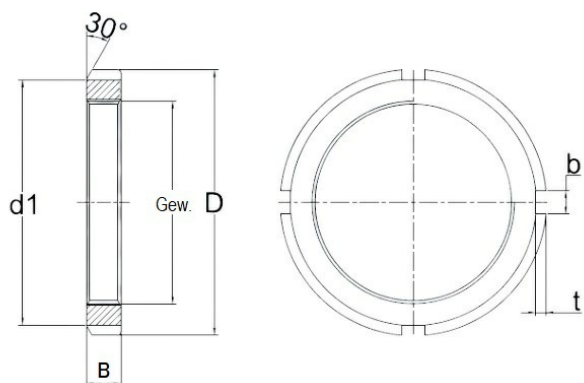

KM 0

CUBE

Nutmuttern

Technische Angaben

Artikel Nr. 802.204.007490

d	10 mm
D	18 mm
B / L / s	4 mm
Gewinde	M10x0.75
Gewicht kg	0.0004
Ausführung.	M 10x0.75

Alle Angaben ohne Gewähr. Irrtümer vorbehalten.