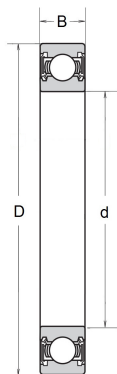

Datenblatt

6800 2RS/G130 GPR

CUBE

Rillenkugellager mit Dichtscheiben und Lebensmittelfett

Technische Angaben

Artikel Nr. 802.212.044947

d	10 mm
D	19 mm
B / L / s	5 mm
Gewicht kg	0.005
Schmierung	Kyodo Yushi Multemp SRL - 50/+150°C