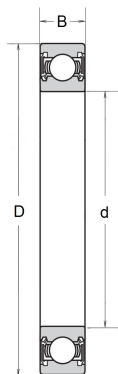

6800 2RS/G130 GPR

CUBE

Rillenkugellager mit Dichtscheiben und Lebensmittelfett

Technische Angaben

Artikel Nr. 002.212.044947

d	10 mm
D	19 mm
B / L / s	5 mm
Gewicht kg	0.005
Schmierung	G105 = Kyodo Yushi Multemp SRL -50/+150° C