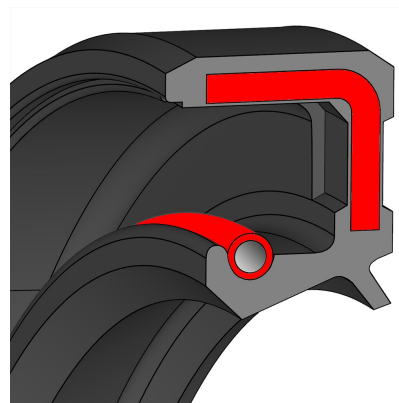

ASL 10-22-7

DIC

Wellendichtring NBR

Technische Angaben

Artikel Nr. 809.901.018411

d	10 mm
D	22 mm
B / L / s	7 mm

Alle Angaben ohne Gewähr. Irrtümer vorbehalten.