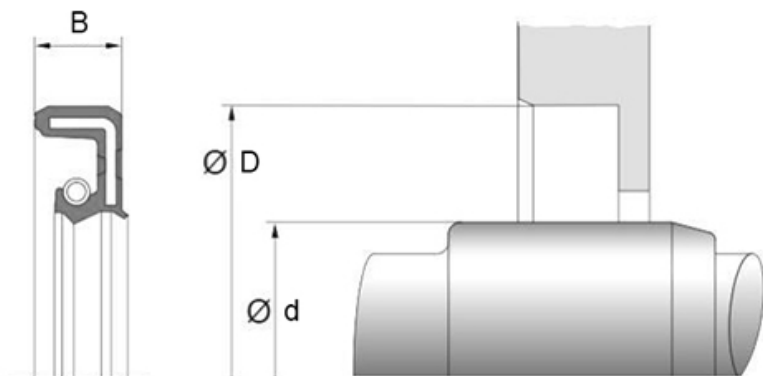

ASL 10-22-7

DIC

Wellendichtring NBR

Technische Angaben

Artikel Nr. 809.901.018411

d	10 mm
D	22 mm
B / L / s	7 mm

Alle Angaben ohne Gewähr. Irrtümer vorbehalten.