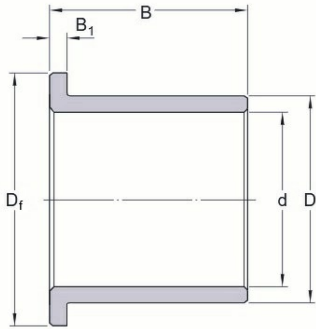

Datenblatt

GBF 10x15x20 a

MTO

Gleitlagerbundbüchsen-Sinterbronze

Technische Angaben

Artikel Nr. 807.702.029261

d	10 mm
D	15 mm
Df	20 mm
B / L / s	20 mm
B1	2.5 mm
Gewicht kg	0.29

Alle Angaben ohne Gewähr. Irrtümer vorbehalten.