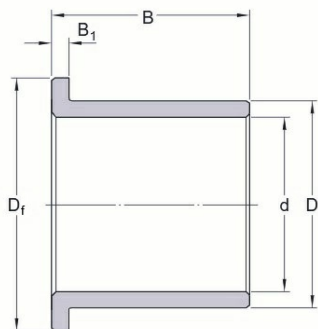

GBF 10-13-20

MTO

Gleitlagerbundbüchsen-Sinterbronze

Technische Angaben

Artikel Nr. 807.702.029259

d	10 mm
D	13 mm
Df	16 mm
B / L / s	20 mm
B1	1.5 mm
Gewicht kg	0.15

Alle Angaben ohne Gewähr. Irrtümer vorbehalten.