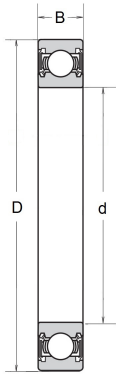

Datenblatt

SS 6800 2RS

CUBE

INOX - Rillenkugellager mit Dichtscheiben

Technische Angaben

Artikel Nr. 802.212.009489

d	10 mm
D	19 mm
B / L / s	5 mm
Gewicht kg	0.005

Alle Angaben ohne Gewähr. Irrtümer vorbehalten.