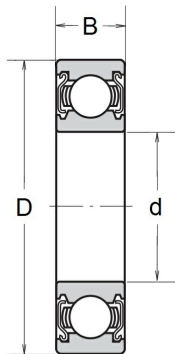

Datenblatt

6300 ZZ

CUBE

Rillenkugellager mit Deckscheiben

Technische Angaben

Artikel Nr. 802.212.009198

d	10 mm
D	35 mm
B / L / s	11 mm
Gewicht kg	0.052

Alle Angaben ohne Gewähr. Irrtümer vorbehalten.