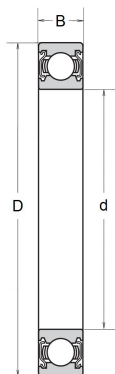

Datenblatt

6800 ZZ GPR

CUBE

Rillenkugellager mit Deckscheiben

Technische Angaben

Artikel Nr. 002.212.031938

d	10 mm
D	19 mm
B / L / s	5 mm
Gewicht kg	0.005
Schmierung	G105 = Kyodo Yushi Multemp SRL -50/+150° C