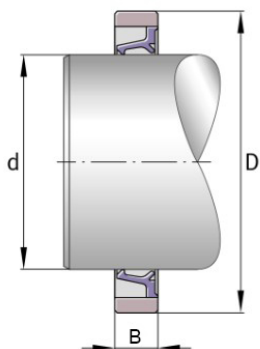

SD 10-17-3

INA

Wellendichtring PU

Technische Angaben

Artikel Nr. 009.901.027445

d	10 mm
D	17 mm
B / L / s	3 mm

Alle Angaben ohne Gewähr. Irrtümer vorbehalten.