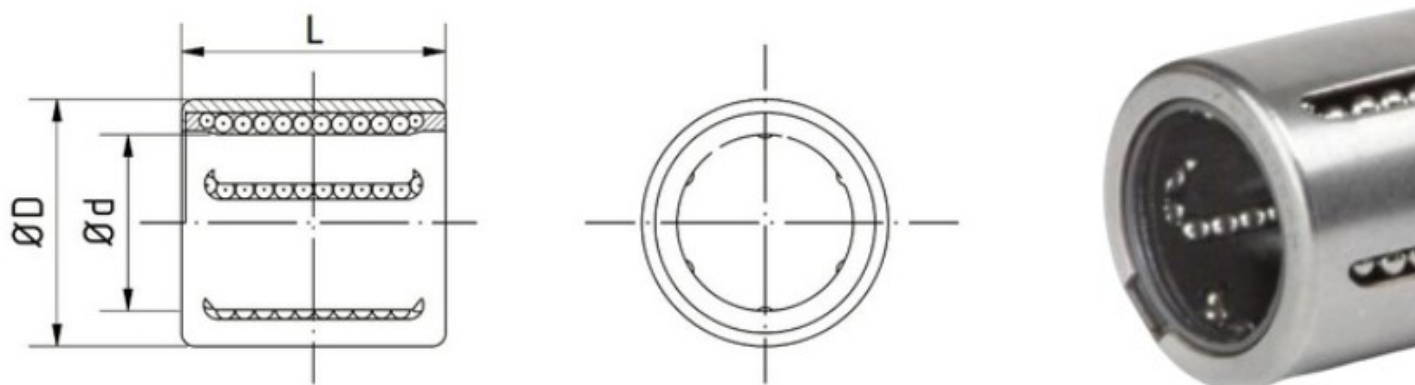

KH 1026

CUBE

Kugelbüchsen

## Technische Angaben

Artikel Nr. 006.212.014460

d	10 mm
D	17 mm
B / L / s	26 mm
Gewicht kg	0.0145

Alle Angaben ohne Gewähr. Irrtümer vorbehalten.