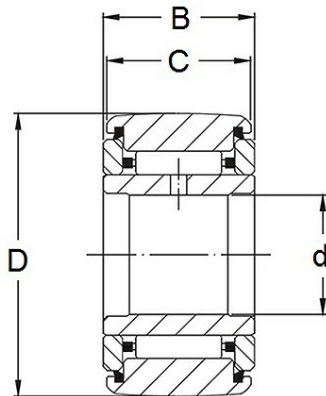

# Datenblatt

**NART 10 MUUR**

**JNS**

**INOX - Stützrollen**

## Technische Angaben

Artikel Nr. 003.303.011327

d	10 mm
D	30 mm
B / L / s	15 mm
C	14 mm
Grenzdrehzahl Fett (RPM)	15000
Dyn. Tragzahl Cr N	7910
Stat. Tragzahl Cor N	7630
Gewicht kg	0.064

Alle Angaben ohne Gewähr. Irrtümer vorbehalten.