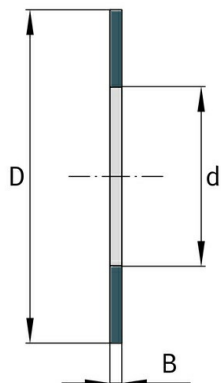

AS 1024

INA

Axial-Scheiben (AS 1100)

Technische Angaben

Artikel Nr. 003.301.026283

d	10 mm
D	24 mm
B / L / s	1 mm
Gewicht kg	0.003

Alle Angaben ohne Gewähr. Irrtümer vorbehalten.