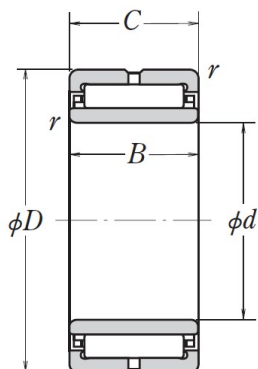

NKI 10/20

JNS

Nadellager

Technische Angaben

Artikel Nr. 003.301.010773

d	10 mm
D	22 mm
B / L / s	20 mm
Gewicht kg	0.0038
Ausführung.	NK14/20R+1R10X14X20

Alle Angaben ohne Gewähr. Irrtümer vorbehalten.