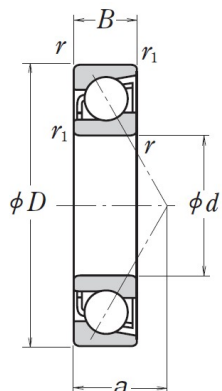

7200 BTV

CUBE

Schrägkugellager

Technische Angaben

Artikel Nr. 002.212.009230

d	10 mm
D	30 mm
B / L / s	9 mm
Käfig	Glasfaserverstärkter Polymidkäfig

Alle Angaben ohne Gewähr. Irrtümer vorbehalten.