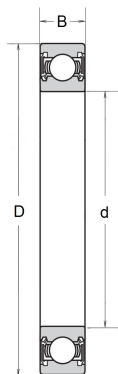

Datenblatt

6800 2RS

CUBE

Rillenkugellager mit Dichtscheiben

Technische Angaben

Artikel Nr. 002.212.009149

d	10 mm
D	19 mm
B / L / s	5 mm
Gewicht kg	0.005

Alle Angaben ohne Gewähr. Irrtümer vorbehalten.