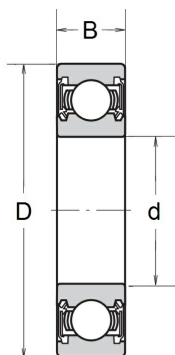

6200 2RS

NL

Rillenkugellager mit Dichtscheiben

Technische Angaben

Artikel Nr. 002.212.008959

d	10 mm
D	30 mm
B / L / s	9 mm
Gewicht kg	0.032

Alle Angaben ohne Gewähr. Irrtümer vorbehalten.