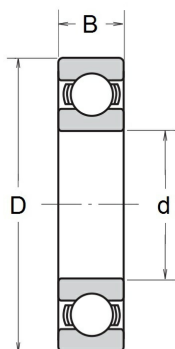

**6000**  
**CUBE**  
**Rillenkugellager**

## Technische Angaben

Artikel Nr. 002.212.008928

d	10 mm
D	26 mm
B / L / s	8 mm
Gewicht kg	0.018

Alle Angaben ohne Gewähr. Irrtümer vorbehalten.