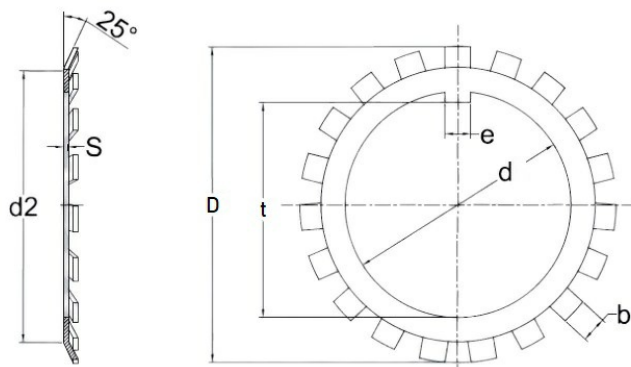

MB 0

CUBE

Sicherungsbleche

Technische Angaben

Artikel Nr. 002.204.007491

d	10 mm
d2	21 mm
D	13.5 mm
B / L / s	8.5 mm
b	3 mm
t	8.5 mm
e	3 mm
S	1 mm
Gewicht kg	0.0013

Alle Angaben ohne Gewähr. Irrtümer vorbehalten.